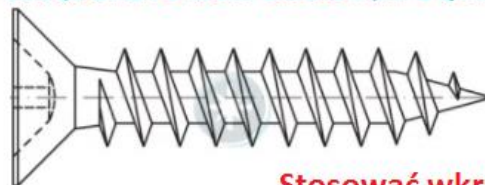

ŚLIZG DUO

RAMA OKIENNA

SKRZYDŁO OKIENNE

Ślizg dwu elementowy, stanowiący komplet montażowy, ułatwia prawidłowe domykanie skrzydeł. NAWET w przypadku opuszczenia się skrzydła do 3mm co w przypadku zwykłych ślizgów jest problematyczne. Nowy ślizg DUO został tak zaprojektowany aby kąt najazdu był podzielony na część górną i dolną w tym samym stopniu. Materiały użyte do ślizgu „DUO” zostały tak dobrane aby służyły do wieloletniego użytkowania

25 kpl. w woreczku

(25 ślizgów+25 klipsów)

Kolor ślizgu: CZARNY

Kolor klipsu do ramy:

Standard: biały, zł. dąb, brąz,

c. szary, czarny

Pod zamówienie: Paleta RAL

Wkręt UNIX z łbem stożkowym z gwintem na całości

Stosować wkręt 4x16

d [mm]	4.0
L [mm]	16.0

Posiadamy ślizgi duo do następujących systemów:
Aluplast, Gealan, Profine, Veka, Schuco, Salamander