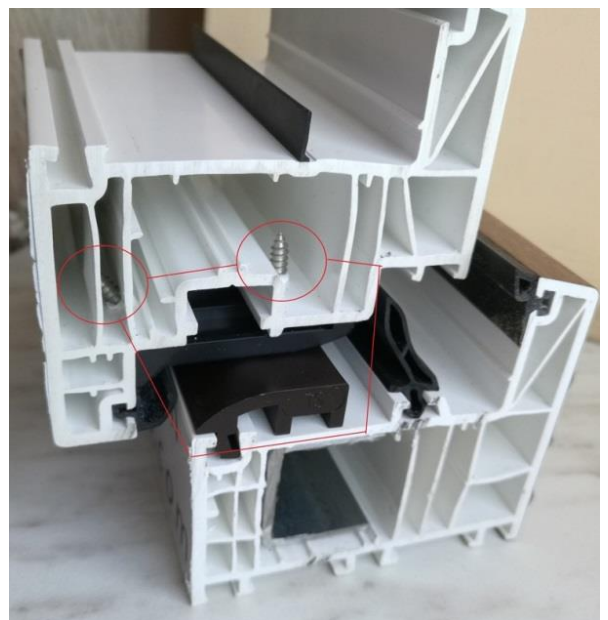

ŚLIZG DUO

RAMA OKIENNA

SKRZYDŁO OKIENNE

Ślizg dwu elementowy, stanowiący komplet montażowy, ułatwia prawidłowe domykanie skrzydeł. NAWET w przypadku opuszczenia się skrzydła do 3mm co w przypadku zwykłych ślizgów jest problematyczne. Nowy ślizg DUO został tak zaprojektowany aby kąt najazdu był podzielony na część górną i dolną w tym samym stopniu. Materiały użyte do ślizgu „DUO” zostały tak dobrane aby służyły do wieloletniego użytkowania

25 kpl. w woreczku

(25 ślizgów+25 klipsów)

Kolor ślizgu: CZARNY

Kolor klipsu do ramy:

Standard: biały, zł. dąb, brąz,

c. szary, czarny

Pod zamówienie: Paleta RAL

Wkręt UNIX z łbem stożkowym z gwintem na całości